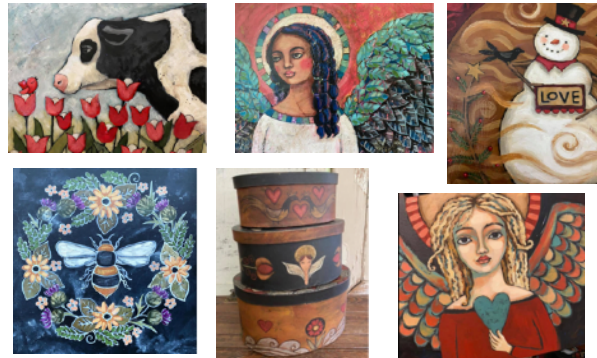

CW LIVE LESSONS

Session 1

- #Summerbouquet 12x12 (March 2020)
- #beautifulewe 16x20 (April 2020)
- #shell 12x12 (April 2020)
- #yellowdaisies 16x20 (May 2020)
- #snickersandpickle 12x12 (May 2020)
- #jollysoul 16x20 (June 2020)

Session 2

- #bellasnewfriend 16x20 (June 2020)
- #bellissimo 16x20 (July 2020)
- #snowlove 12x12 (July 2020)
- #justbee 12x12 (August 2020)
- #folkartboxes (September 2020)
- #angelbox (September 2020)

Session 3

- #hauntednight 16x20 (October 2020)
- #harvestchalkboard 16x20 (Oct 2020)
- #whimsychickfriends 12x12 (Nov 2020)
- #Sophia 8 inch round (December 2020)
- #joy (December 2020)
- #newyearwishes 12x12 (Dec 2020)